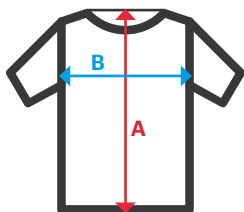

105

Jersey punto fino con cuello redondo

- Tratamiento antipilling
- Cuello, puños y cinturilla de canalé

Punto canalé. 100% acrílico / Galga 12

S / M / L / XL / 2XL / 3XL

01

01 Azul Marino

Tallas	Largo centro espalda	Pecho 1/2
S	66	50
M	68	54
L	70	58
XL	72	62
XXL	74	66
3XL	76	70

Dimensiones en cm.

- **A:** Largo centro espalda
- **B:** Pecho 1/2